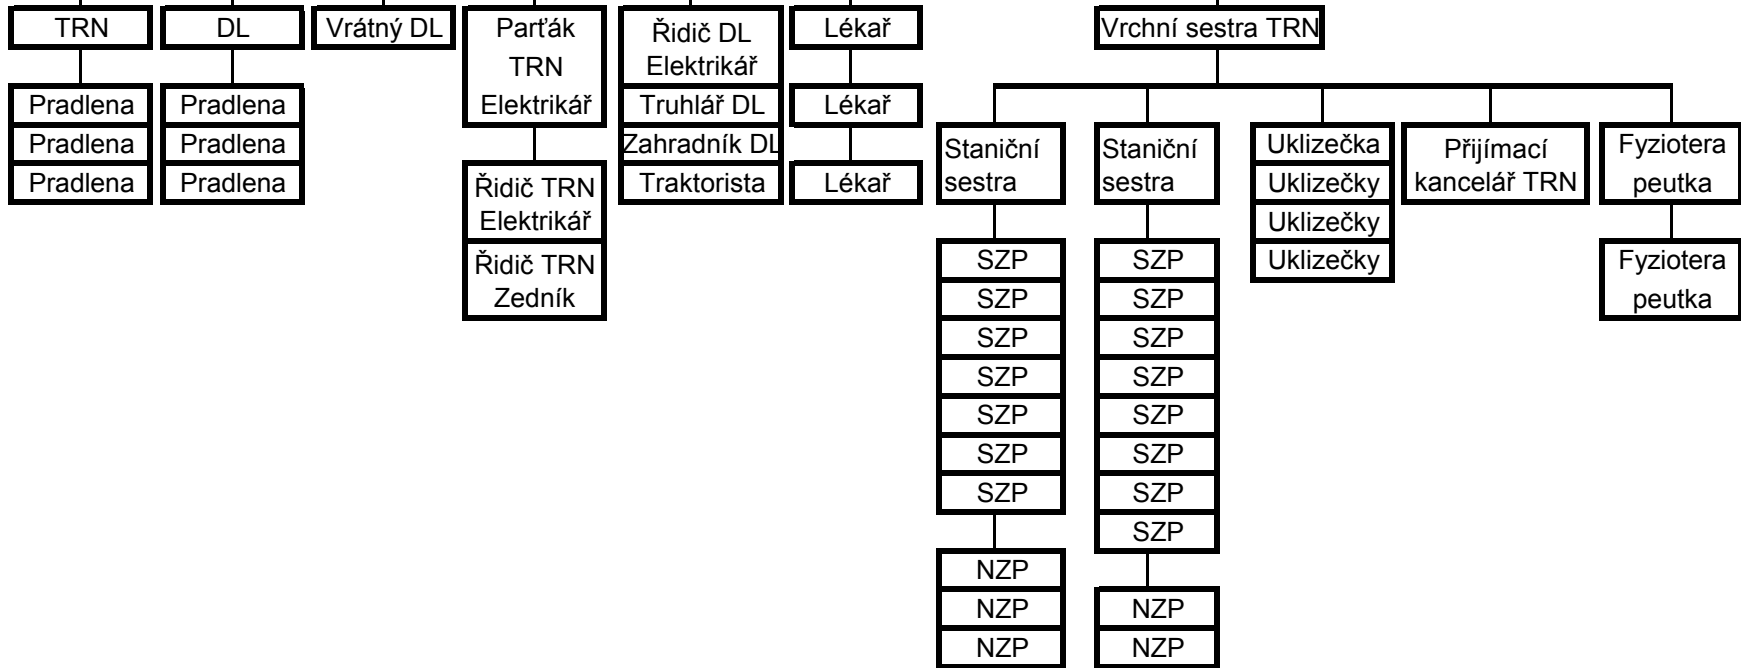

ředitel

II. účetní MÚ

Primář - zástupce ředitele pro TRN

staniční  
staniční  
staniční

Vypracoval: Ing. Rudolf Focke

Dne :1.1.2008